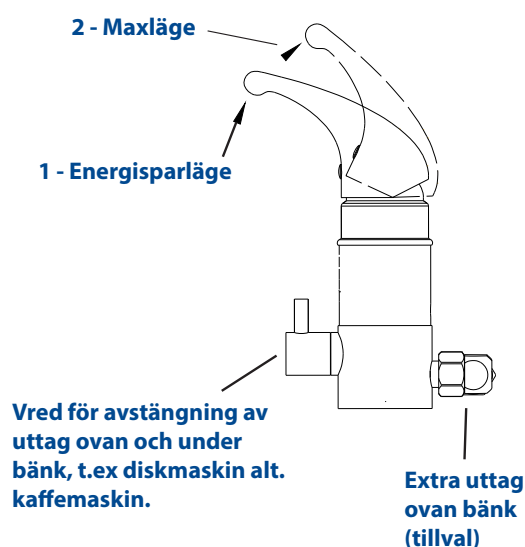

NGL Stainless

Rostfria blandare för alla tappställen

Maximal energibesparing - minimal miljöpåverkan

Ecofunktioner

- NGL strålsamlare med ejektorverkan.
- Komfort- /energisparläge.
- Max- /forcerat läge.
- Bäst sköljgenskaper.

Stainless - Blyfritt - A-klass

- Rostfritt stål = helt blyfritt dricksvatten!
- Hygieniskt, miljövänligt och enkelt att rengöra.
- Vägrar att åldras och kan återvinnas i ett nästan evigt kretslopp.

Produkten bedömd i
SundaHus Miljödata

Blyfria och
A-klass i
SundaHus